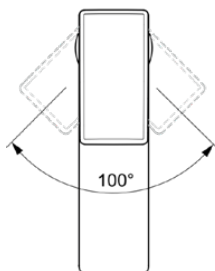

CONCA

BC754GN

CONCA | Baterie pentru lavoar 48x132x96 mm În finisaj Furtună de argint, fără risipă | EasyFix, Ecoflow, EPD, FirmaFlow, Tehnologia PVD

Imagine si schita

Informații generale

Tipul de subprodus	Baterie pentru lavoar
Marca	Ideal Standard
Colecția	CONCA
Designer	Palomba Serafini Associati
Cod de culoare	GN
Descrierea culorii	Furtună De Argint
Efectul de finisare a suprafeței	Satin
Înălțime (mm)	96
Lățime (mm)	48
Lungime / Proiecție (mm)	180
Metoda de fixare	EasyFix
Cod EAN	3800861085027
Cu EPD	Da
Greutate netă (kg)	1.25

Caracteristici

EasyFix

Ecoflow

EPD

FirmaFlow

Tehnologia PVD

Downloads

- [BIM-UK](#)
- [EPD](#)
- [Declarația de conformitate](#)
- [Ghid de instalare](#)
- [Lista pieselor de schimb](#)

Standard de produs și certificări

Standarde suplimentare	DIN EN 248 | DIN 4109-1 | DIN EN 817
Numele certificatului ACS	19 ACC LY 744
Denumirea certificatului FSC	19 ACC LY 744

Specificațiile produsului

Cu conexiune la sistemul de management al clădirii	Nu
Cartuș FirmaFlow	Da
Tipul de control al temperaturii	Acționat manual
Cu mâner(e)	Da
Număr de mâner	1
Poziția mânerului	Top
Tipul de mâner	Pârghie
Aplicația mânerului	Controlul volumului și al temperaturii
Material mâner	Metal
Cu pulverizator extensibil	Nu
Cu priză	Da
Modelul gurii de scurgere	Fixat