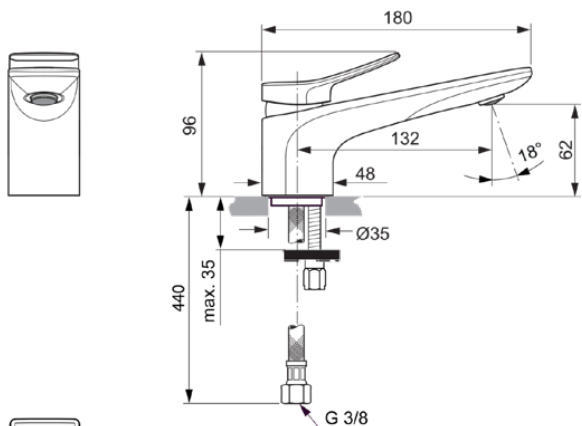

## BC754GN

CONCA | Baterie pentru lavoar 48x132x96 mm În finisaj Furtună de argint, fără risipă | EasyFix, Ecoflow, EPD, FirmaFlow, Tehnologia PVD

### Informații generale

Tipul de subprodus	Baterie pentru lavoar
Marca	Ideal Standard
Colecția	CONCA
Designer	Palomba Serafini Associati
Cod de culoare	GN
Descrierea culorii	Furtună De Argint
Efectul de finisare a suprafeței	Satin
Înălțime (mm)	96
Lățime (mm)	48
Lungime / Proiecție (mm)	180
Metoda de fixare	EasyFix
Cod EAN	3800861085027
Cu EPD	Da
Greutate netă (kg)	1.25